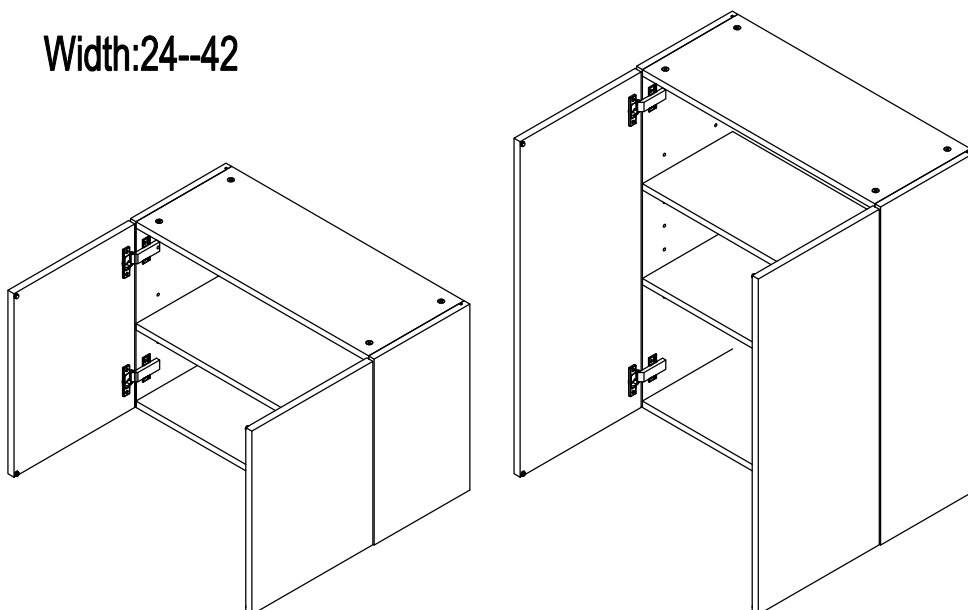

Assembly Manual

Wall

Cabinet

Width:24--42

Height:24--27

Height:30--36

Height:42

Height:24--27

Height:30--36

4X

8X

8X

8X

24X

8X

8X