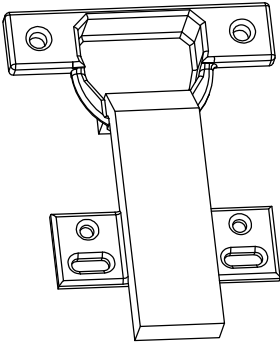

Assembly Manual

Wall

Cabinet

Width:24--42

Height:24--27

Height:30--36

Height:42

Height:24--27

4X

8X

8X

8X

24X

4X

8X

4X

Height:30--36

4X

8X

8X

8X

24X

8X

8X

4X

Height:42

6X

8X

8X

8X

36X

12X