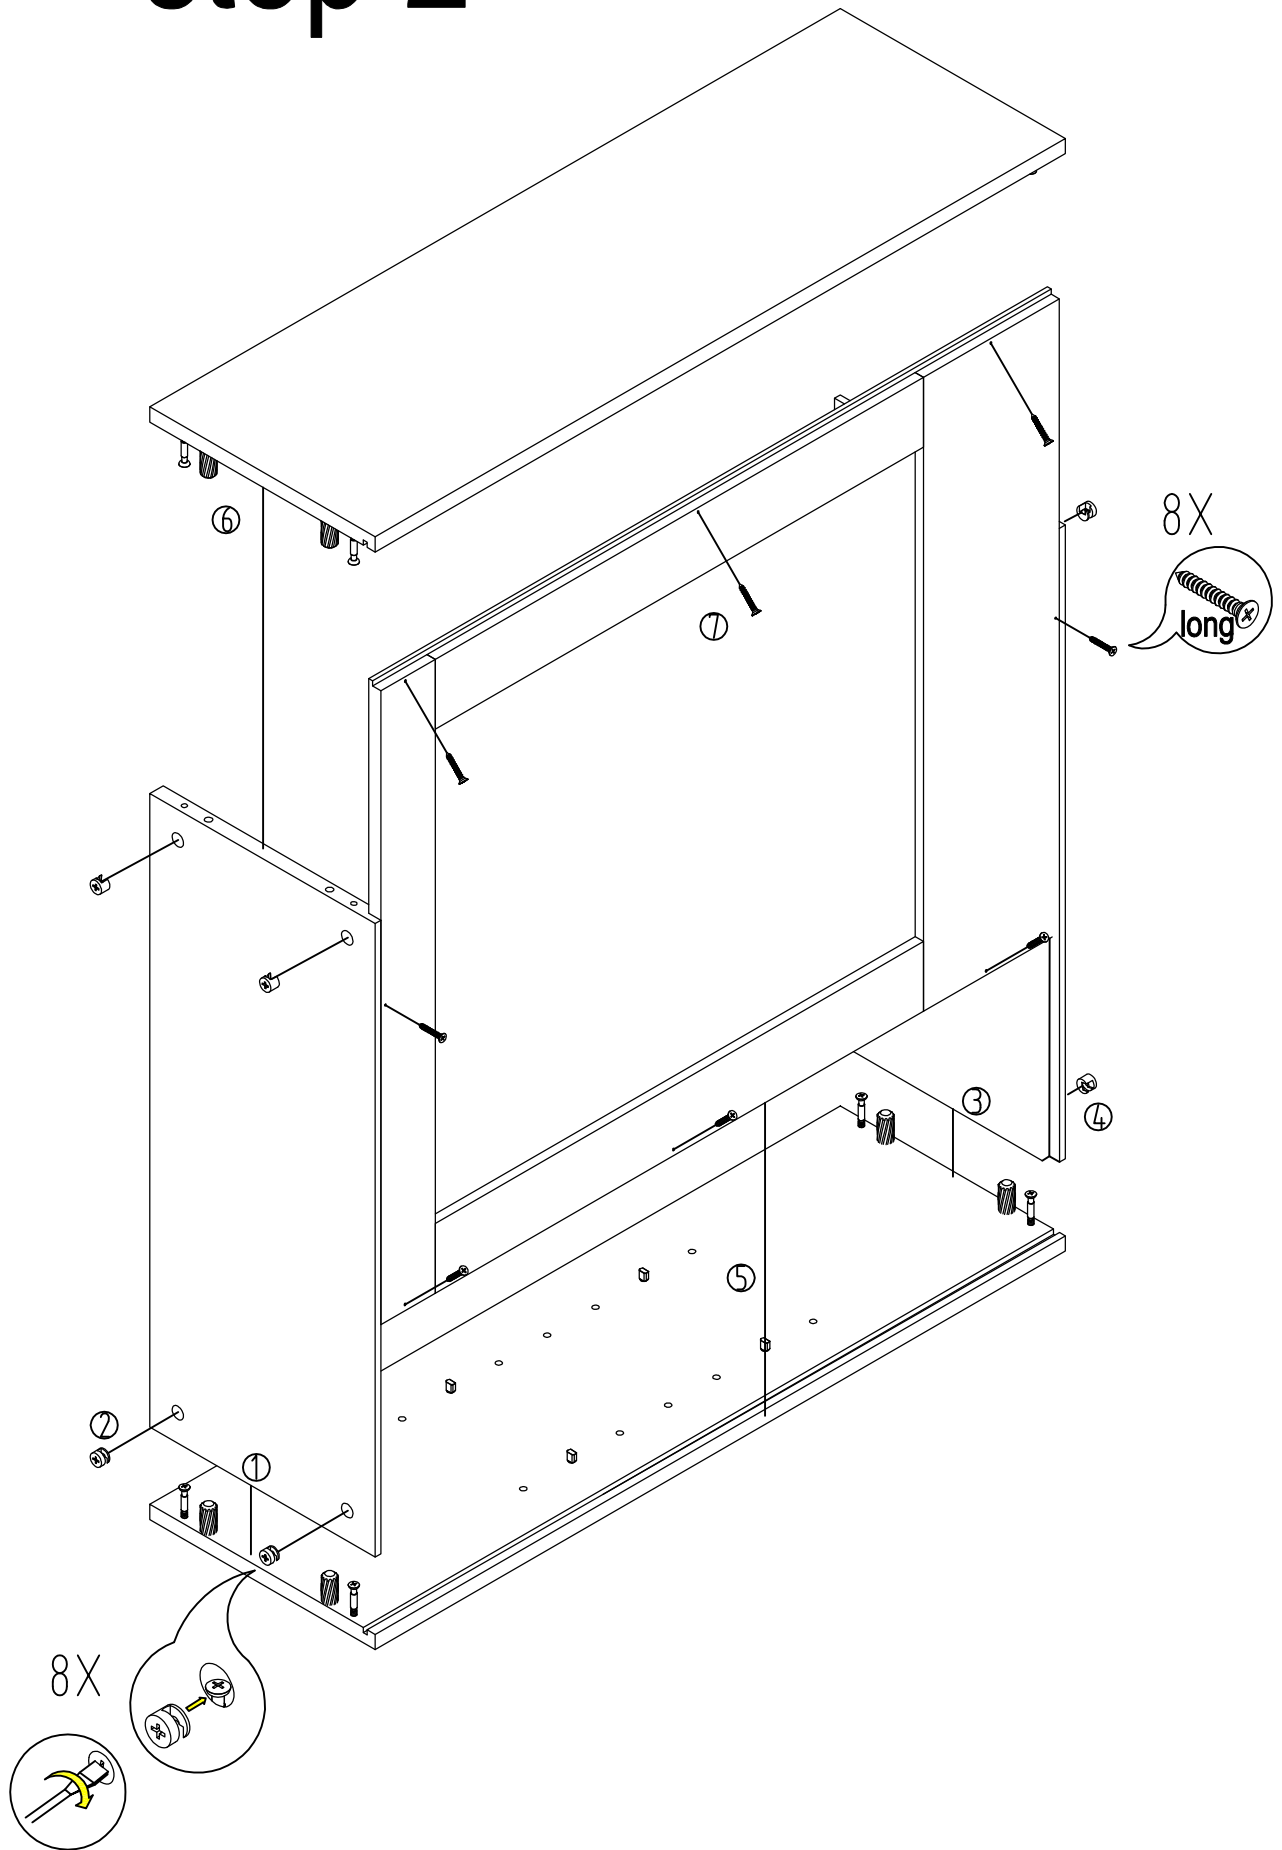

Assembly Manual

Wall

Cabinet

Width:24--42

Height:24--27

Height:30--36

Height:42

Height:24--27

4X

Height:42

6X

8X

8X

8X

36X

12X

8X

4X

step 1

step 2

step 3