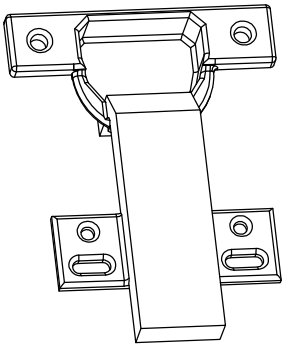

Assembly Manual

Wall

Cabinet

Width:24--42

Height:24--27

Height:30--36

Height:42

Height:24--27

4X

8X

8X

8X

24X

4X

8X

4X

Height:30--36

4X

8X

8X

8X

24X

8X

8X

4X

Height:42

6X

8X

8X

8X

36X

12X