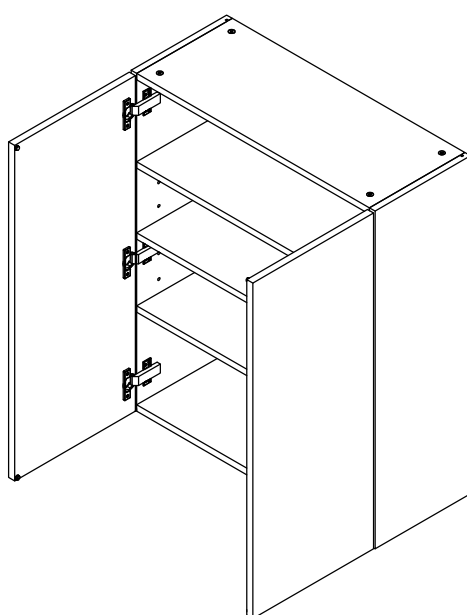

Assembly Manual

Wall

Cabinet

Width:24--42

Height:24--27

Height:30--36

Height:42

Height:24--27

4X

8X

8X

8X

24X

4X

8X

4X

Height:30--36

4X

8X

8X

8X

24X

8X

8X