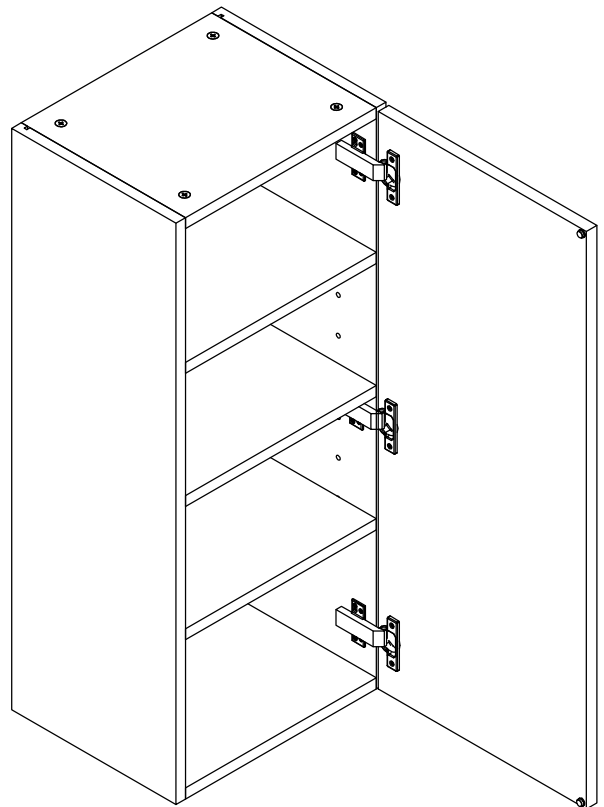

Assembly Manual

Wall Cabinet

Width:6--21

Height:30--36

Height:42

8X

8X

6X

12X

8X

8X

2X

Height:30--36

2X

8X

8X

6X

18X

12X

8X

2X

Height:42

3X

step 1