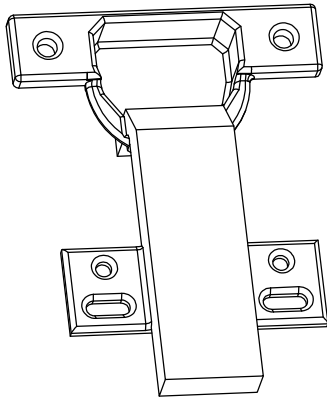

Assembly Manual

Wall Cabinet

Width:6--21

Height:30--36

Height:42

8X

8X

6X

12X

8X

8X

2X

Height:30--36

2X

8X

8X

6X

18X

12X

8X

2X

Height:42

3X

step 1