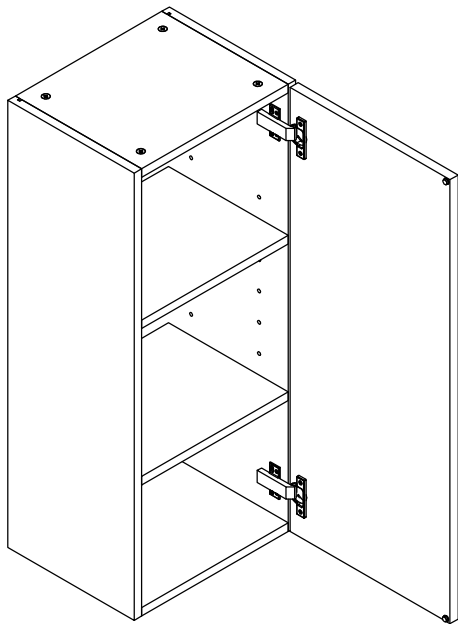

Assembly Manual

Wall Cabinet

Width:6--21

Height:30--36

Height:42

8X

8X

6X

12X

8X

8X

2X

Height:30--36

2X

8X

8X

6X

18X

12X

8X

2X

Height:42

3X

step 1